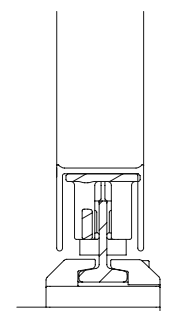

- Lamelles fixes
- Lamelles orientables
- Modèles pleins ou design
- Remplissage alu, bois, toile, métal déployé

Systèmes de suspension sous poutre

Exemple :
2 rails avec cadre R75

Exemple :
2 rails avec cadre MAX

autres systèmes
disponibles
sur demande

Guidage au sol en partie basse

Guidage bas

autres systèmes
disponibles
sur demande

Typologies de remplissages

Lamelles fixes
la solution éco

Lamelles orientables
la solution gestion
de la lumière