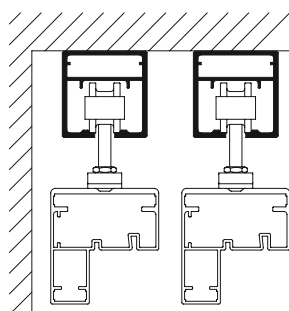

- Lamelles fixes
- Lamelles orientables
- Modèles pleins ou design
- Remplissage alu, bois, toile, métal déployé

Systèmes de suspension sous poutre

Exemple :
2 rails avec cadre R75

Exemple :
2 rails avec cadre MAX

autres systèmes
disponibles
sur demande

Guidage au sol en partie basse

Guidage bas

autres systèmes
disponibles
sur demande

Typologies de remplissages

Lamelles fixes
la solution éco

Lamelles orientables
la solution gestion
de la lumière